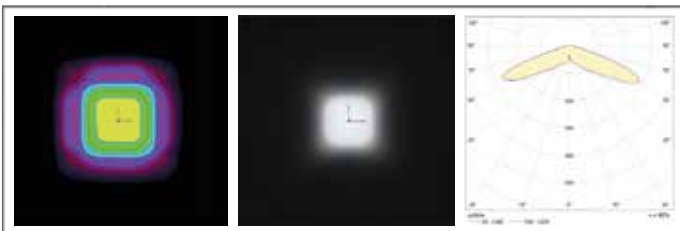

Renksel Geriverim (CRI) Color Rendering Index	Giriş Voltajı Input Voltage	Giriş Frekansı Input Frequency	Verimlilik Efficiency	Güç Faktörü Power Factor	Maksimum Gerilim Dayanımı Maximum Voltage Strength	Aydınlatma kontrolü Lighting Control
≥ +70 ≥ +80	AC 220-240V	50 to 60 Hz	93.0%	0,95	6kV 10kV	On/Off 1-10V Dali Astro Dim

IP Koruma Sınıfı IP Protection Level	Çalışma Sıcaklığı Ambient Temperature	Gövde Housing	Koruma Sınıfı Protection Class	Renk Sıcaklığı Color Temperature	Ağırlık Weight	Boyutlar Dimension	Bağlantı Ölçüleri Connection
IP65	-40...+50°C	Alüminyum Aluminium	Class I	3000K 4000K 5000K 6500K	8 Kg 11,25 Kg 19 Kg 32 Kg	900x156x74mm 1500x156x74mm 1930x312x74mm 2000x312x74mm	ø57-63m

Darbe Mukavemeti Impact Resistance	Led Ürün ömrü Led System Lifetime	Sertifikalar Certification	Garanti Süresi Warranty
IK 08	60.000 hrs	TSE CE ENEC FOR DRIVER	5 yıl / years

ÖRNEK FOTOMETRİK DAĞILIM / SAMPLE PHOTOMETRIC DISTRIBUTIONS